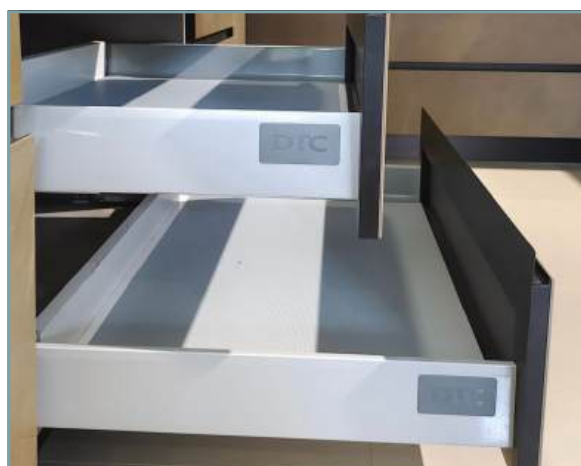

3. Wij adviseren mee te bestellen

Voordelen van Project meubelen

Onze projectmeubelen worden als set geleverd, inclusief wastafel en standaard spiegel met optie voor rondom backlight tegen een kleine meerprijs.

Bekijk voor de montage instructies ons youtube kanaal: Gliss Design

Prijsoverzicht Hoge Kasten

PRIJZEN HOGE KASTEN	
	160 X 35 X 35 CM
ANTRACIET HOOGGLANS	€ 395,00 PROJHKANT160
CANYON OAK	€ 395,00 PROJHKCO160
DAKOTA OAK	€ 395,00 PROJHKDA160
FREYA OAK	€ 395,00 PROJHKFO160
MAT ZWART	€ 395,00 PROJHKMZ160
WIT HOOGGLANS	€ 395,00 PROJHKGLW160
SONOMA CHOCO	€ 395,00 PROJHKSC160
WELLINGTON OAK	€ 395,00 PROJHKWO160
ARTISAN OAK	€ 395,00 PROJHKAO160

DTC Metalbox, softclose ladesysteem