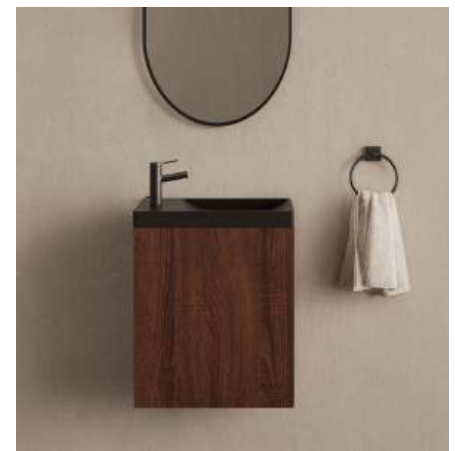

Choco Eiken

€ 160,00
1FM001CE