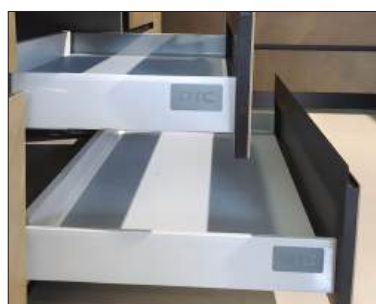

PRIJZEN ONDERKAST MILAN

	60 CM	80 CM	100 CM	120 CM	140 CM
ARTISAN EIKEN	€ 216,00 OM060AE	€ 225,00 OM080AE	€ 268,00 OM100AE	€ 410,00 OM120AE	€ 440,00 OM140AE
CHOCO EIKEN	€ 216,00 OM060CE	€ 225,00 OM080CE	€ 268,00 OM100CE	€ 410,00 OM120CE	€ 440,00 OM140CE
KASTANJE	€ 216,00 OM060KA	€ 225,00 OM080KA	€ 268,00 OM100KA	€ 410,00 OM120KA	€ 440,00 OM140KA
KOBALT GRIJS	€ 216,00 OM060KG	€ 225,00 OM080KG	€ 268,00 OM100KG	€ 410,00 OM120KG	€ 440,00 OM140KG
KASJMIER	€ 216,00 OM060KR	€ 225,00 OM080KR	€ 268,00 OM100KR	€ 410,00 OM120KR	€ 440,00 OM140KR
LATTE	€ 216,00 OM060LA	€ 225,00 OM080LA	€ 268,00 OM100LA	€ 410,00 OM120LA	€ 440,00 OM140LA
LEIGRIJS	€ 216,00 OM060LG	€ 225,00 OM080LG	€ 268,00 OM100LG	€ 410,00 OM120LG	€ 440,00 OM140LG
MAT ZWART	€ 216,00 OM060MZ	€ 225,00 OM080MZ	€ 268,00 OM100MZ	€ 410,00 OM120MZ	€ 440,00 OM140MZ
WALNOOT	€ 216,00 OM060WT	€ 225,00 OM080WT	€ 268,00 OM100WT	€ 410,00 OM120WT	€ 440,00 OM140WT

PRIJZEN HOGE KAST MILAN

	160 X 35 X 35 CM
ARTISAN EIKEN	€ 395,00 HGM160AE
CHOCO EIKEN	€ 395,00 HGM160CE
KASTANJE	€ 395,00 HGM160KA
KOBALT GRIJS	€ 395,00 HGM160KG
KASJMIER	€ 395,00 HGM160KR
LATTE	€ 395,00 HGM160LA
LEIGRIJS	€ 395,00 HGM160LG
MAT ZWART	€ 395,00 HGM160MZ
WALNOOT	€ 395,00 HGM160WT

DTC Metalbox, softclose ladesysteem