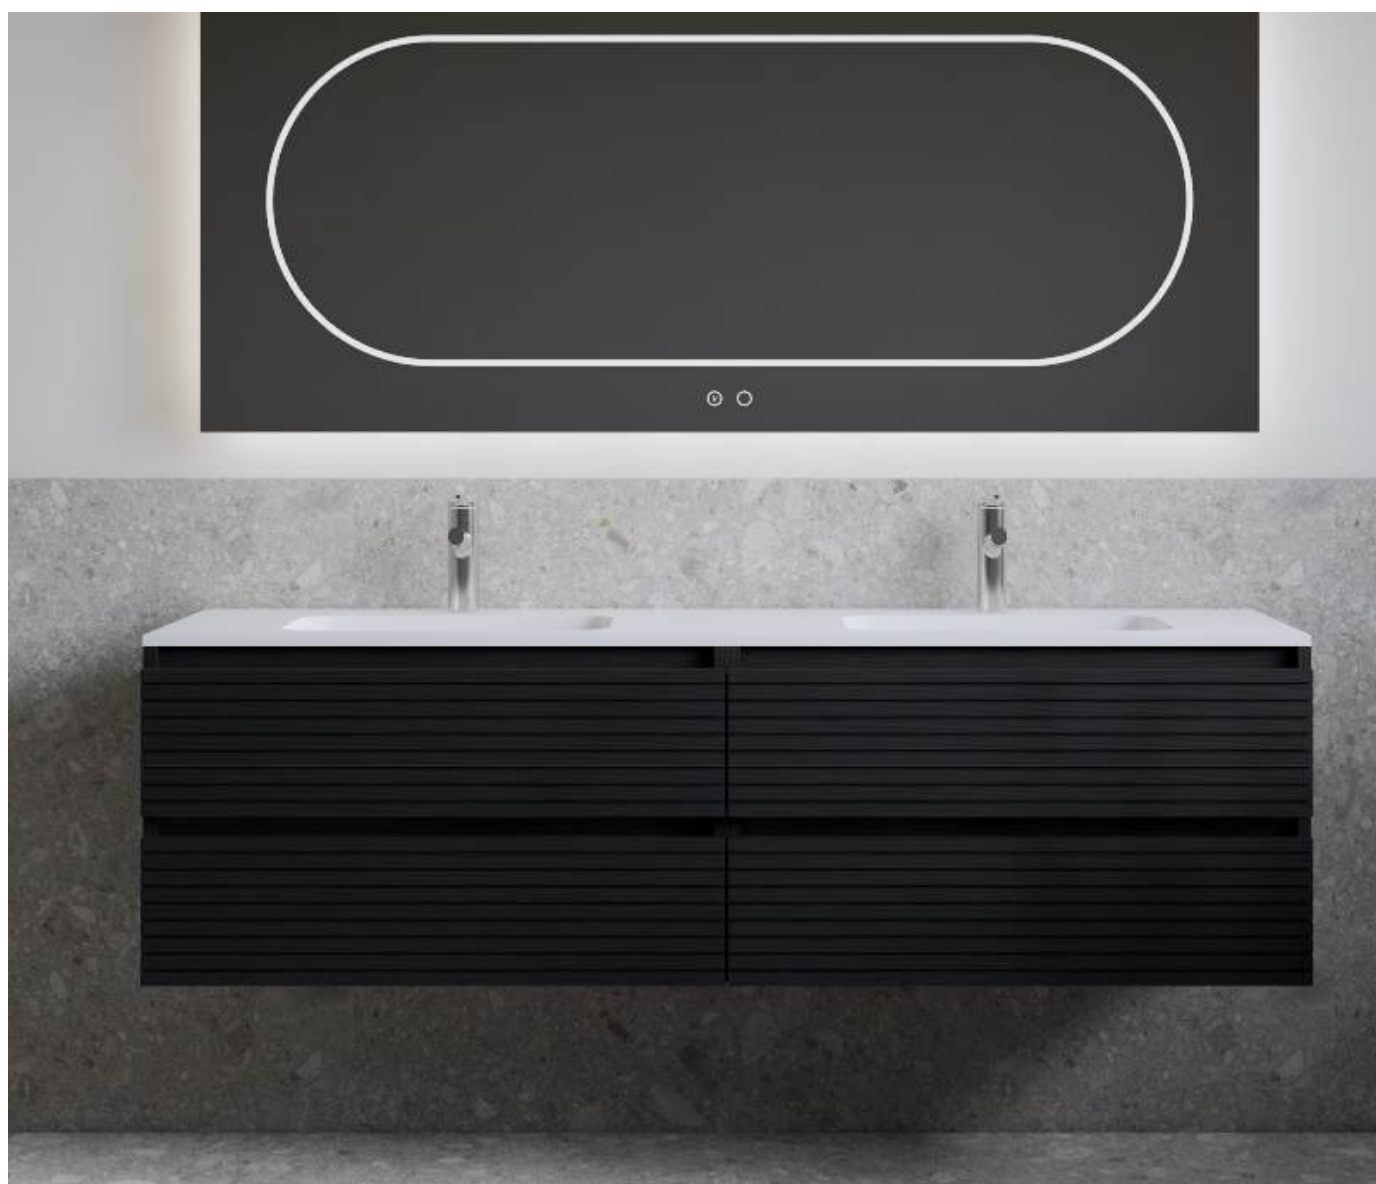

**Ruimtebesparende
Sifon**
€ 39,95
OWS

**Clickwaste
Chroom**
€ 39,95
CLICKCHRO

**Clickwaste
Glans Wit**
€ 39,95
CLICKHGLW

**Clickwaste
Mat Wit**
€ 39,95
CLICKMAWI

**Clickwaste
Mat Zwart**
€ 39,95
CLICKMZW