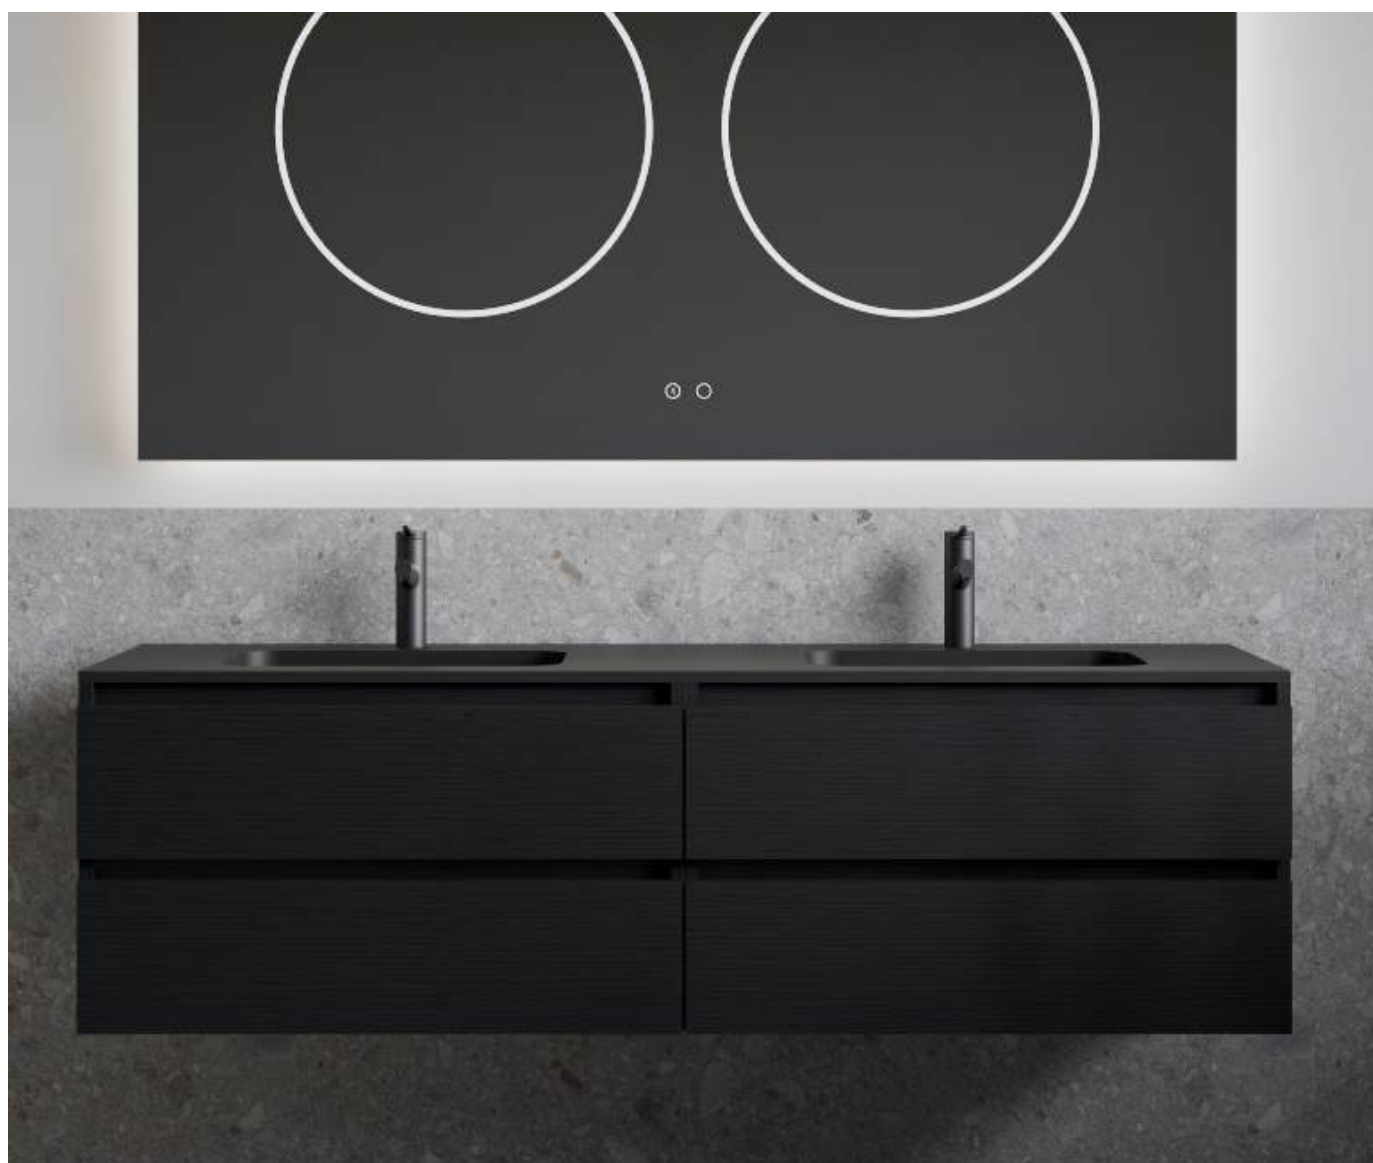

**Ruimtebesparende
Sifon**
€ 39,95
OWS

**Clickwaste
Chroom**
€ 39,95
CLICKCHRO

**Clickwaste
Glans Wit**
€ 39,95
CLICKHGLW

**Clickwaste
Mat Wit**
€ 39,95
CLICKMAWI

**Clickwaste
Mat Zwart**
€ 39,95
CLICKMZW