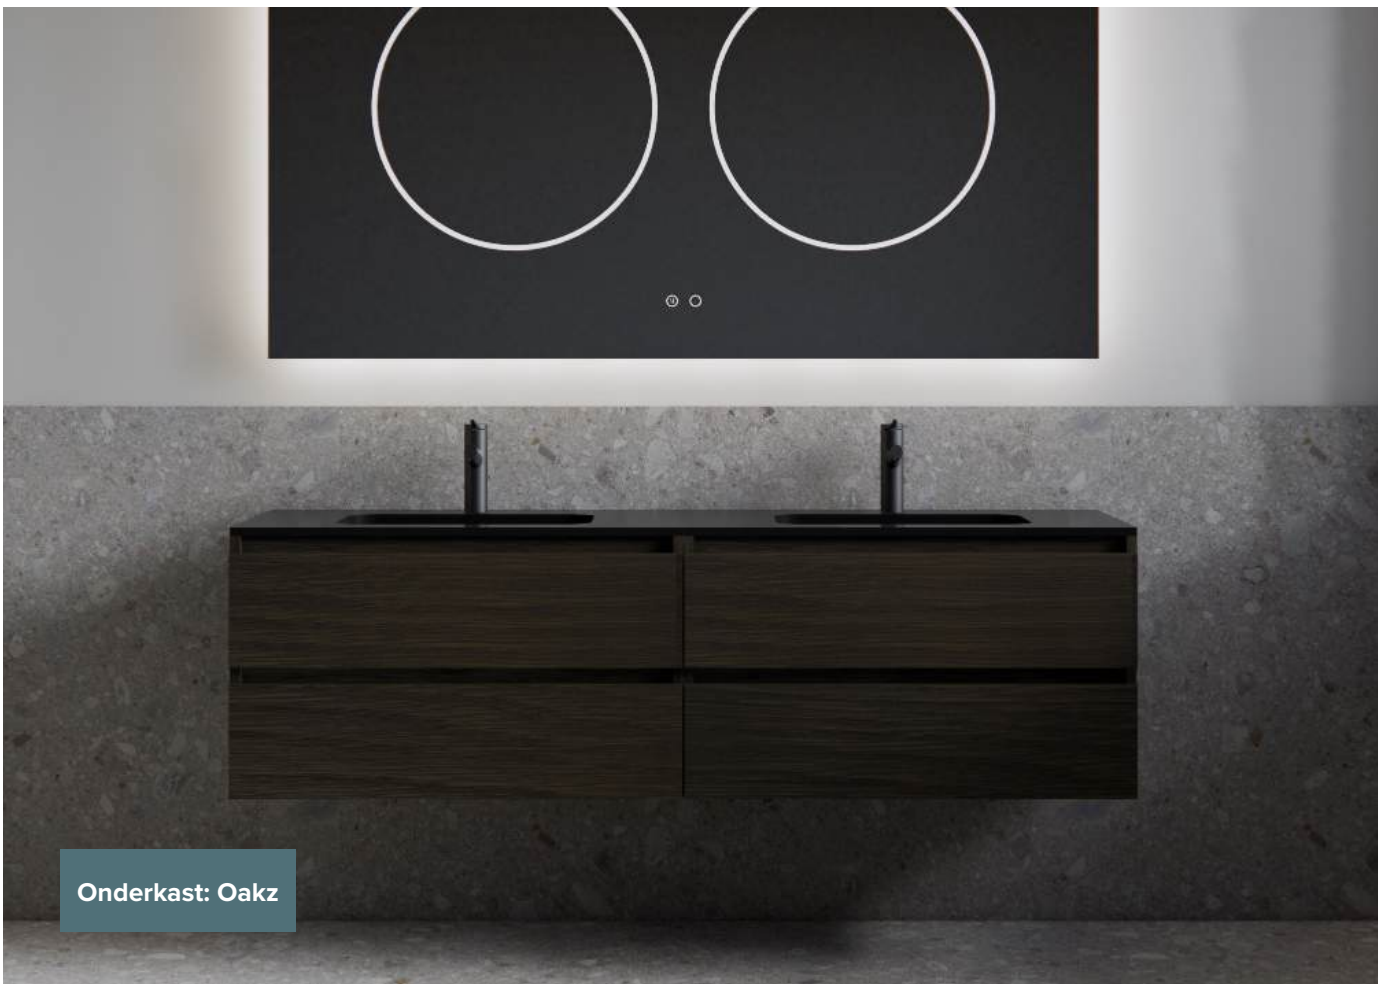

Gliss Design maakt gebruik van het Blum Tandembox Ladenstelsel tenzij anders vermeld staat.

Gliss Design meubels beschikken standaard over het Easy Connect wandmechanisme.

Onderkast: Juno

Onderkasten

Onderkast: Hybris