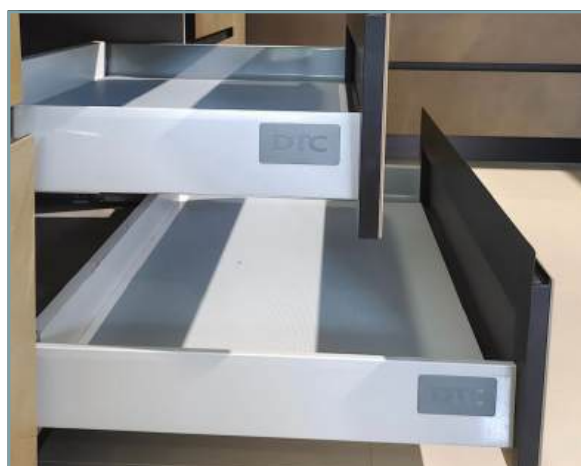

3. Wij adviseren mee te bestellen

Prijsoverzicht Hoge Kasten

PRIJZEN HOGE KASTEN

	160 X 35 X 35 CM
ANTRACIET HOOGGLANS	€ 435,00 PROJHKANT160
CANYON OAK	€ 435,00 PROJHKCO160
DAKOTA OAK	€ 435,00 PROJHKDA160
FREYA OAK	€ 435,00 PROJHKFO160
MAT ZWART	€ 435,00 PROJHKMZ160
WIT HOOGGLANS	€ 435,00 PROJHKGLWI160
SONOMA CHOCO	€ 435,00 PROJHKSC160
WELLINGTON OAK	€ 435,00 PROJHKWO160
ARTISAN OAK	€ 435,00 PROJHKAO160

Bekijk voor de montage
instructies ons youtube
kanaal: Gliss Design

DTC Metalbox, softclose ladesysteem