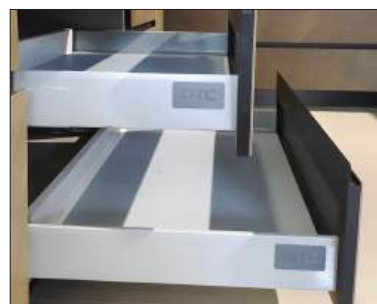

PRIJZEN ONDERKAST MILAN

	60 CM	80 CM	100 CM	120 CM	140 CM
ARTISAN EIKEN	€ 240,00 OM060AE	€ 250,00 OM080AE	€ 295,00 OM100AE	€ 455,00 OM120AE	€ 485,00 OM140AE
CHOCO EIKEN	€ 240,00 OM060CE	€ 250,00 OM080CE	€ 295,00 OM100CE	€ 455,00 OM120CE	€ 485,00 OM140CE
KASTANJE	€ 240,00 OM060KA	€ 250,00 OM080KA	€ 295,00 OM100KA	€ 455,00 OM120KA	€ 485,00 OM140KA
KOBALT GRIJS	€ 240,00 OM060KG	€ 250,00 OM080KG	€ 295,00 OM100KG	€ 455,00 OM120KG	€ 485,00 OM140KG
KASJMIER	€ 240,00 OM060KR	€ 250,00 OM080KR	€ 295,00 OM100KR	€ 455,00 OM120KR	€ 485,00 OM140KR
LATTE	€ 240,00 OM060LA	€ 250,00 OM080LA	€ 295,00 OM100LA	€ 455,00 OM120LA	€ 485,00 OM140LA
LEIGRIJS	€ 240,00 OM060LG	€ 250,00 OM080LG	€ 295,00 OM100LG	€ 455,00 OM120LG	€ 485,00 OM140LG
MAT ZWART	€ 240,00 OM060MZ	€ 250,00 OM080MZ	€ 295,00 OM100MZ	€ 455,00 OM120MZ	€ 485,00 OM140MZ
WALNOOT	€ 240,00 OM060WT	€ 250,00 OM080WT	€ 295,00 OM100WT	€ 455,00 OM120WT	€ 485,00 OM140WT

PRIJZEN HOGE KAST MILAN

	160 X 35 X 35 CM
ARTISAN EIKEN	€ 435,00 HGM160AE
CHOCO EIKEN	€ 435,00 HGM160CE
KASTANJE	€ 435,00 HGM160KA
KOBALT GRIJS	€ 435,00 HGM160KG
KASJMIER	€ 435,00 HGM160KR
LATTE	€ 435,00 HGM160LA
LEIGRIJS	€ 435,00 HGM160LG
MAT ZWART	€ 435,00 HGM160MZ
WALNOOT	€ 435,00 HGM160WT

DTC Metalbox, softclose ladesysteem