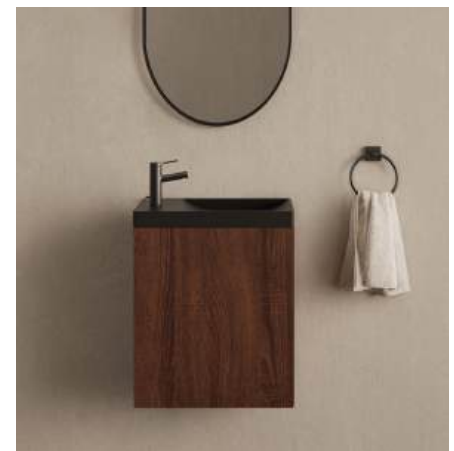

€ 180,00  
1HW001FK

**Mat Zwart**

€ 180,00  
1MB001FK

**Artisan Oak**

€ 180,00  
1FM001AE

**Canyon Oak**

€ 180,00  
CO001FK

**Choco Eiken**