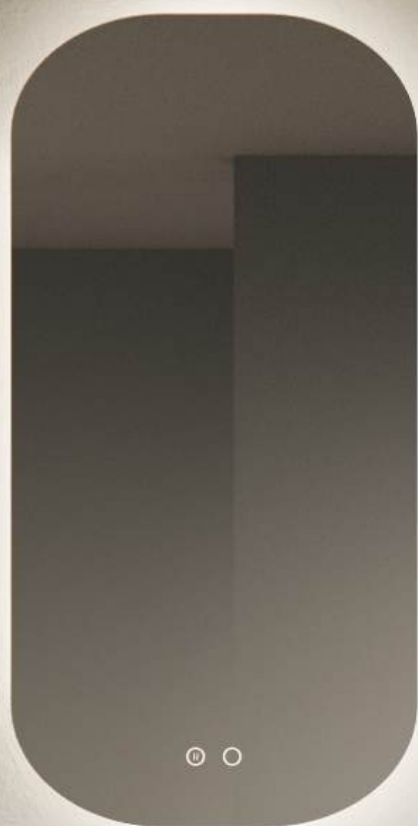

Rookglas

Kies voor stijlvol rookglas tegen een meerprijs van 20%, levertijd 3-5 weken.

Notus

Over de spiegel Notus

Afmeting cm	Artikelnummer	Adviesprijs
40 x 100	SN40100V	€ 340,00
50 x 100	SN50100V	€ 360,00