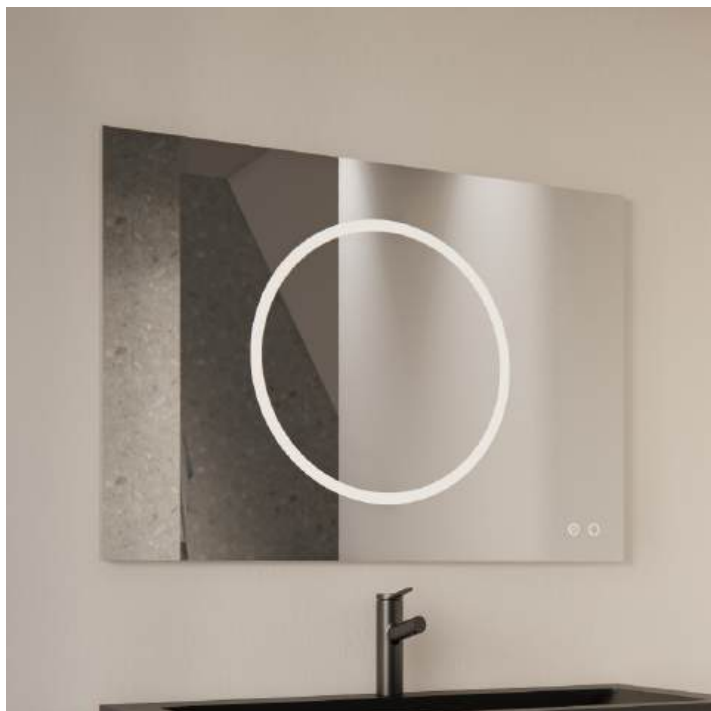

Rookglas

Kies voor stijlvol rookglas tegen een meerprijs van 20%, levertijd 3-5 weken.

Circe

Over de spiegel Circe

Afmeting cm	Artikelnummer	Adviesprijs
80 x 70	SPCR080	€ 495,00
100 x 70	SPCR100	€ 515,00

Specificaties