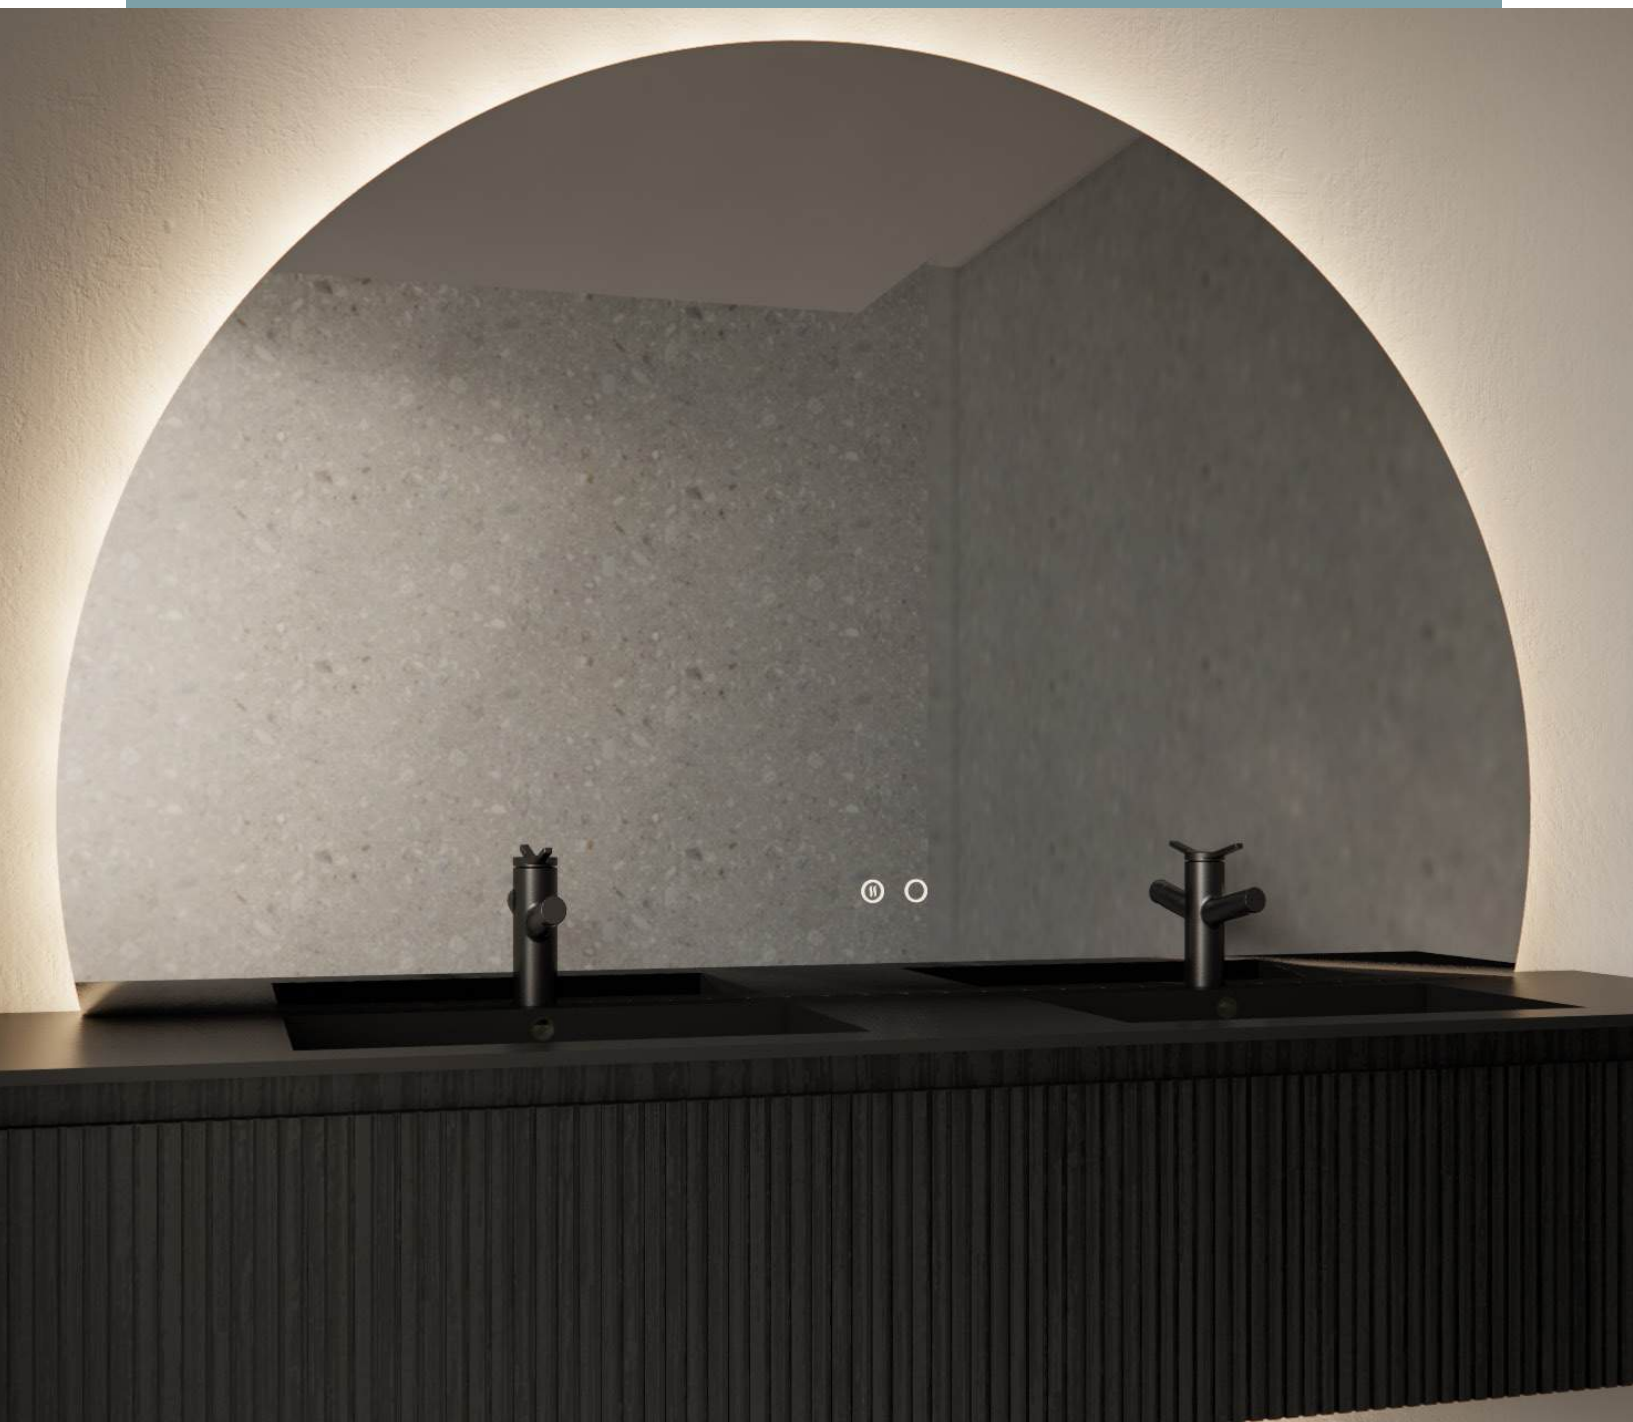

Afmeting cm	Artikelnummer	Adviesprijs
49 x 80	7T080T	€ 140,00

Iris

Over de spiegel Iris

Afmeting cm	Artikelnummer	Adviesprijs
35 x 80	71080T	€ 150,00

GLISS DESIGN

085 - 48 90 708
info@glissdesign.nl

De Hoogjens 8a | 4254XW Sleenwijk