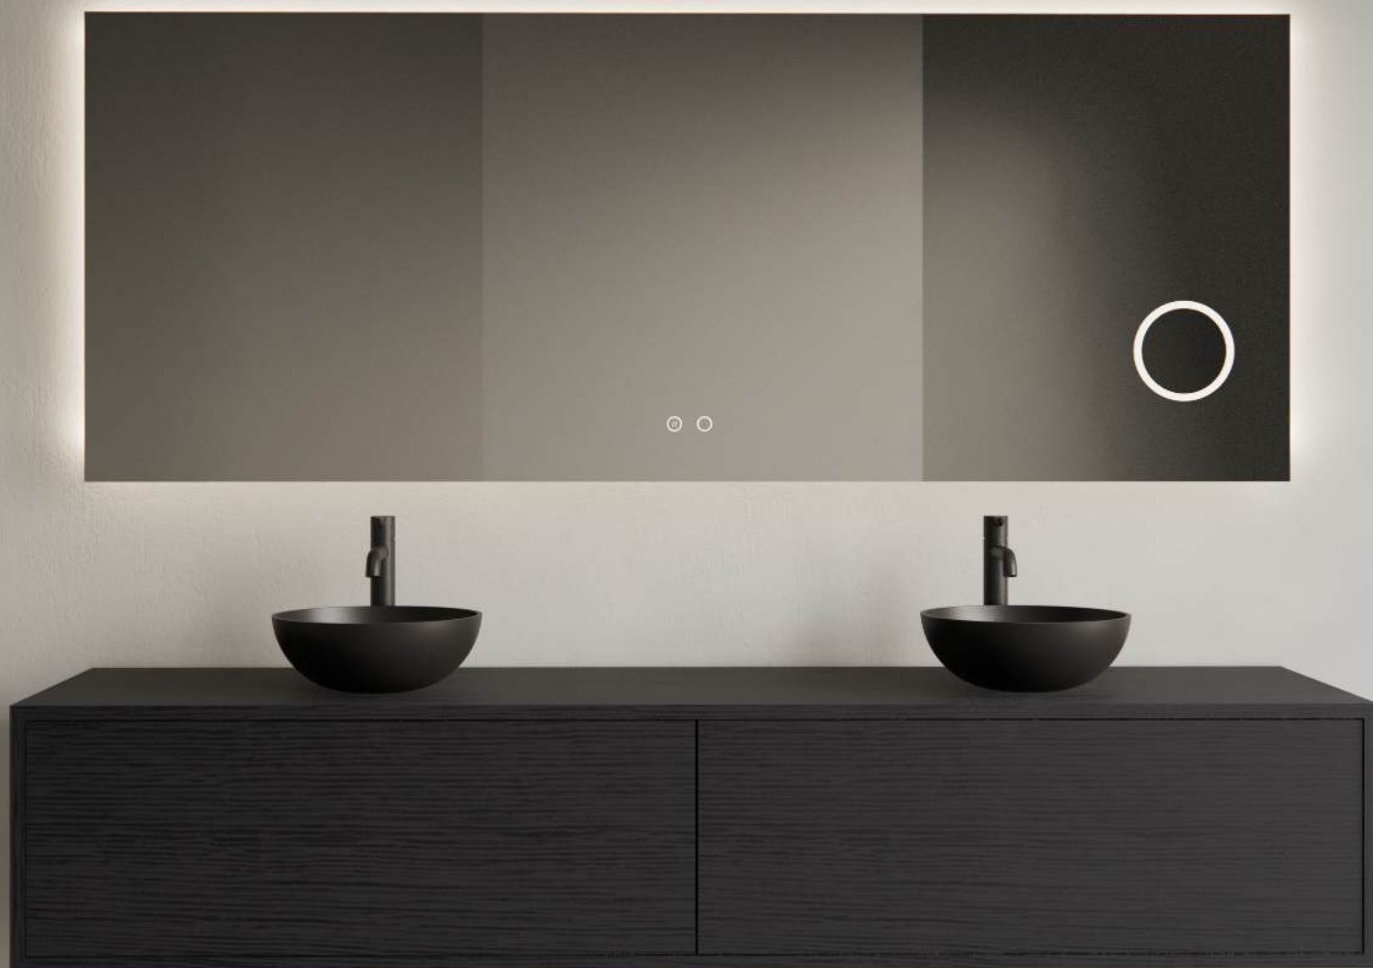

Lumin

Over de spiegel Lumin

Afmeting cm	Artikelnummer	Adviesprijs
60 x 70	6LU060V2	€ 400,00
70 x 70	6LU070V2	€ 410,00
80 x 70	6LU080V2	€ 420,00
90 x 70	6LU090V2	€ 440,00
100 x 70	6LU100V2	€ 450,00
120 x 70	6LU120V2	€ 460,00
140 x 70	6LU140V2	€ 470,00
150 x 70	6LU150V2	€ 495,00
160 x 70	6LU160V2	€ 555,00
180 x 70	6LU180V2	€ 590,00