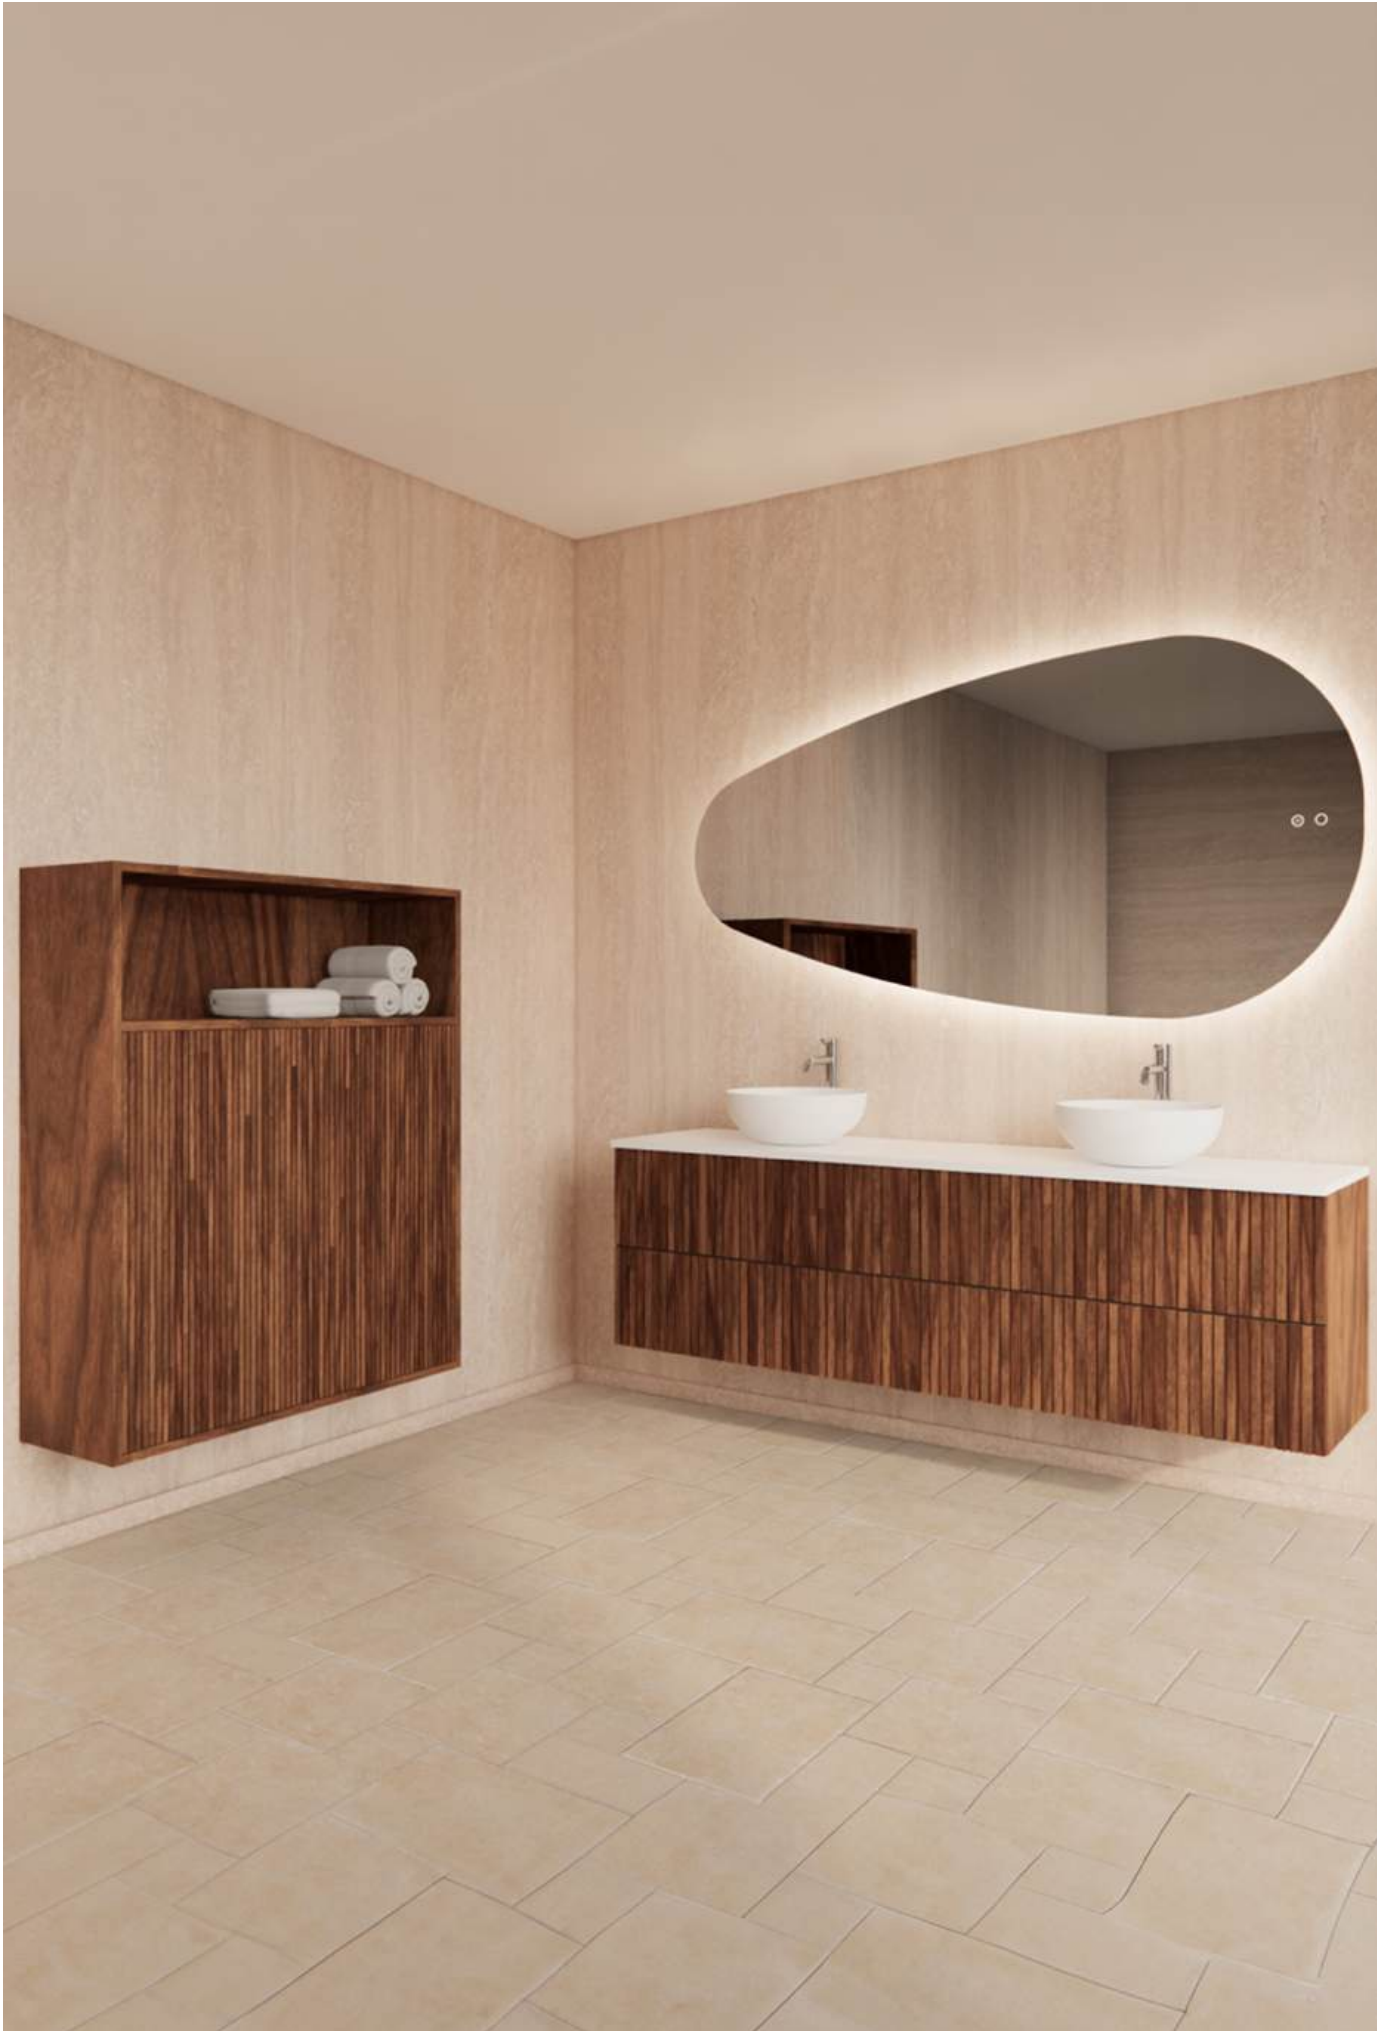

Afmeting cm	Artikelnummer	Adviesprijs
49 x 80	7T080T	€ 140,00

Iris

Over de spiegel Iris

Afmeting cm	Artikelnummer	Adviesprijs
35 x 80	71080T	€ 150,00

GLISS DESIGN

085 - 48 90 708
info@glissdesign.nl

De Hoogjens 8a | 4254XW Sleenwijk