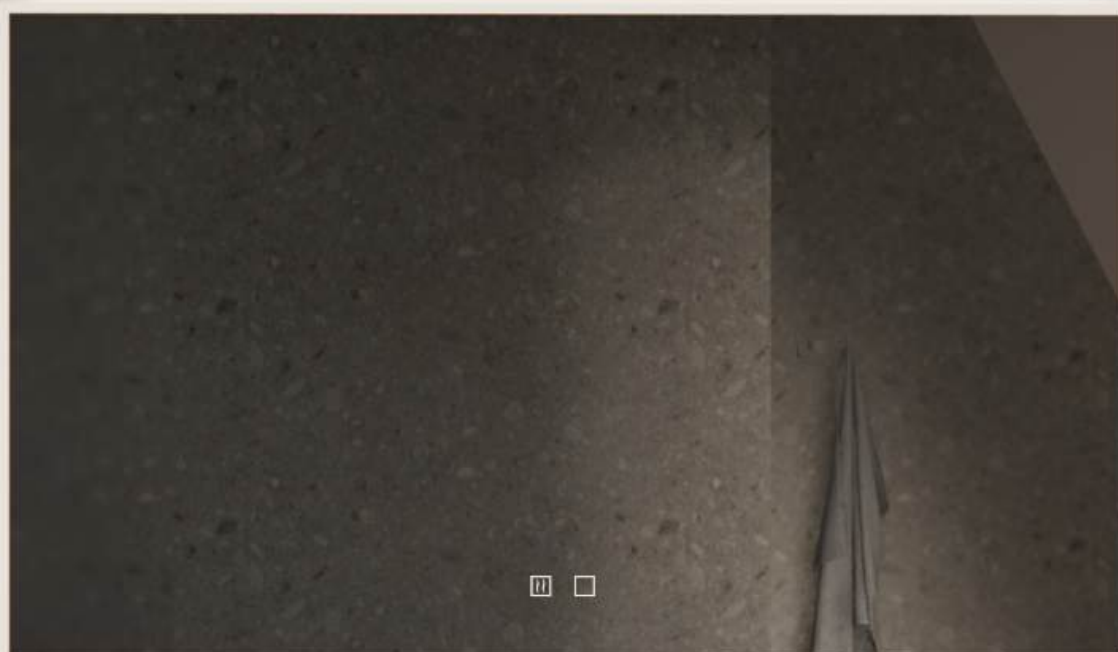

Style

Over de spiegel Style

Afmeting cm	Artikelnummer	Adviesprijs
60 x 70	6H060V2	€ 360,00
70 x 70	6H070V2	€ 370,00
80 x 70	6H080V2	€ 390,00
90 x 70	6H090V2	€ 410,00
100 x 70	6H100V2	€ 420,00
120 x 70	6H120V2	€ 445,00
140 x 70	6H140V2	€ 475,00
160 x 70	6H160V2	€ 495,00
180 x 70	6H180V2	€ 515,00