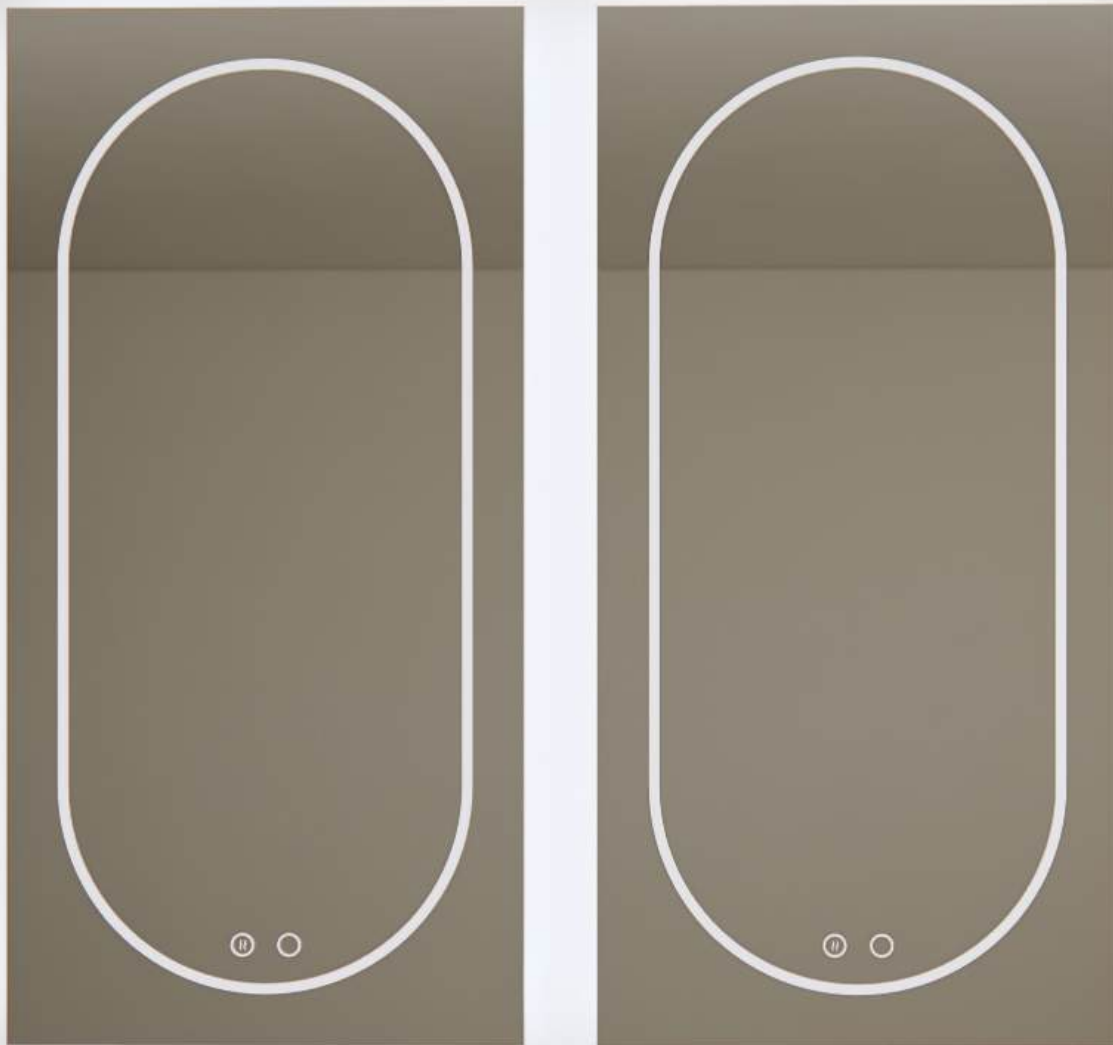

Rookglas

Kies voor stijlvol rookglas tegen een meerprijs van 20%, levertijd 3-5 weken.

Nova Verticaal

Over de spiegel Nova Verticaal

Afmeting cm	Artikelnummer	Adviesprijs
50 x 100	SO050V2	€ 515,00

Specificaties