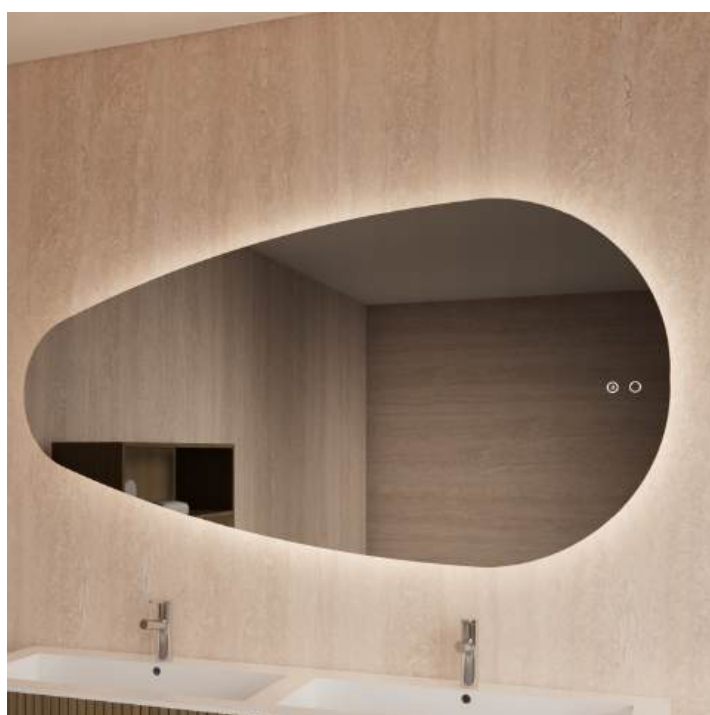

Rookglas

Kies voor stijlvol rookglas tegen een meerprijs van 20%, levertijd 3-5 weken.

Thalia

Over de spiegel Thalia

Afmeting cm	Artikelnummer	Adviesprijs
100 x 61	SPT100V2	€ 495,00
120 x 61	SPT120V2	€ 525,00
140 x 71	SPT140V2	€ 560,00
160 x 82	SPT160V2	€ 630,00
180 x 92	SPT180V2	€ 770,00

Specificaties

☆ Omkeerbaar

Kan in beide richtingen (links/rechts) worden gemonteerd.

💡 Verlichting

De verlichting is verstel- en dimbaar in 3500, 5000 en 6500 Kelvin door middel van de rechter touch sensor.