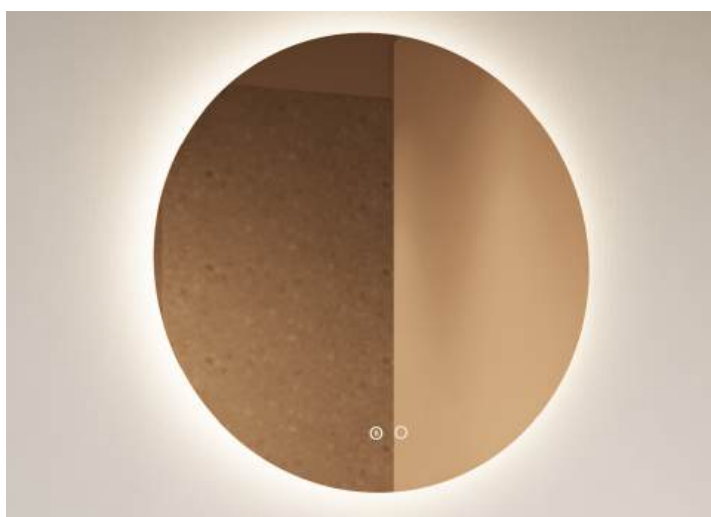

Over de spiegel Oko Koper

Afmeting cm	Artikelnummer	Adviesprijs
40	6R040OK	€ 350,00
60	6R060OK	€ 400,00
80	6R080OK	€ 505,00
100	6R100OK	€ 525,00
120	6R120OK	€ 560,00

Specificaties

☆ Koperglas

💡 Verlichting

De verlichting is verstel- en dimbaar in 3500, 5000 en 6500 Kelvin door middel van de rechter touch sensor.

🔥 Spiegelverwarming

Voorkom een beslagen spiegel. Te bedienen door middel van de linker touch sensor.

Optioneel

☀️ Premium LED strip

Kies voor een COB LED strip in plaats van een SMD LED strip tegen een meerprijs van 20%, levertijd 3-5 weken.