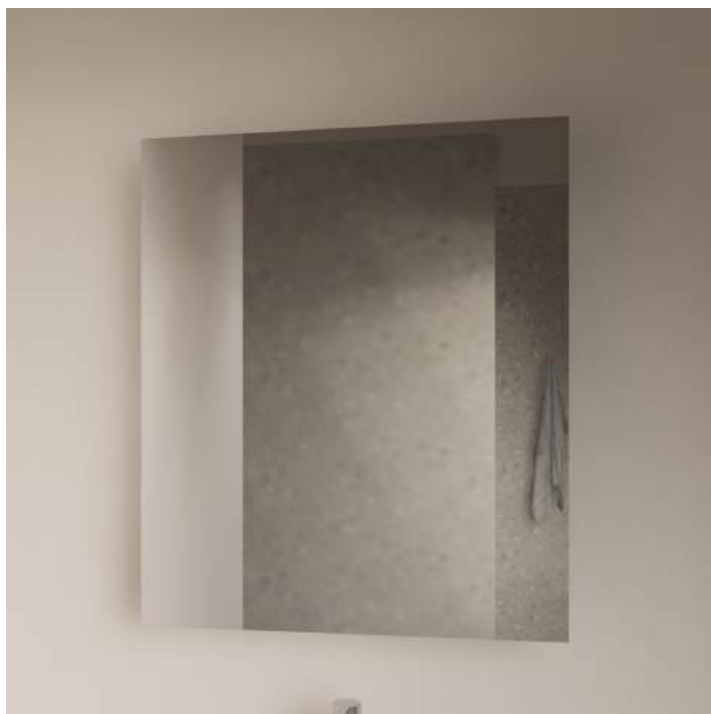

Over de spiegel Basic

Afmeting cm	Artikelnummer	Adviesprijs
60 x 70	6B060V2	€ 120,00
70 x 70	6B070V2	€ 130,00
80 x 70	6B080V2	€ 135,00
90 x 70	6B090V2	€ 145,00
100 x 70	6B100V2	€ 150,00
120 x 70	6B120V2	€ 160,00
140 x 70	6B140V2	€ 165,00
160 x 70	6B160V2	€ 175,00
180 x 70	6B180V2	€ 185,00

Optioneel

Rookglas

Kies voor stijlvol rookglas tegen een meerprijs van 20%, levertijd 3-5 weken.