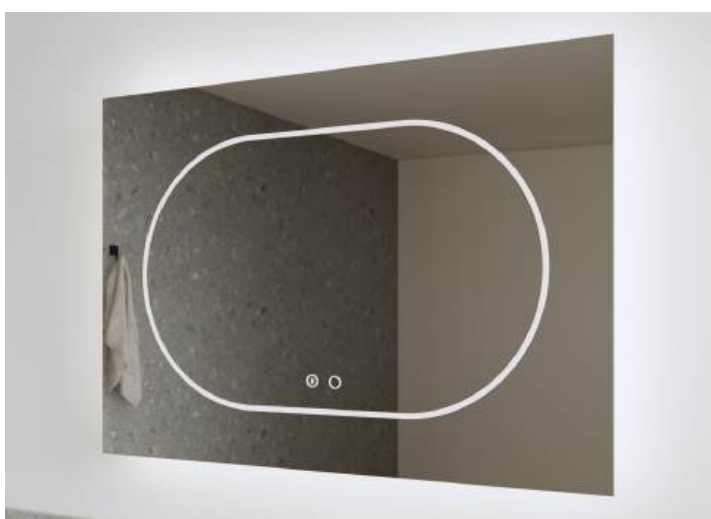

Optioneel

Premium LED strip

Kies voor een COB LED strip in plaats van een SMD LED strip tegen een meerprijs van 20%, levertijd 3-5 weken.

Rookglas

Kies voor stijlvol rookglas tegen een meerprijs van 20%, levertijd 3-5 weken.

Nova Horizontaal

Over de spiegel Nova Horizontaal

Afmeting cm	Artikelnummer	Adviesprijs
100 x 70	SO100V2	€ 570,00
120 x 70	SO120V2	€ 665,00
140 x 70	SO140V2	€ 705,00
160 x 70	SO160V2	€ 810,00
180 x 70	SO180V2	€ 875,00