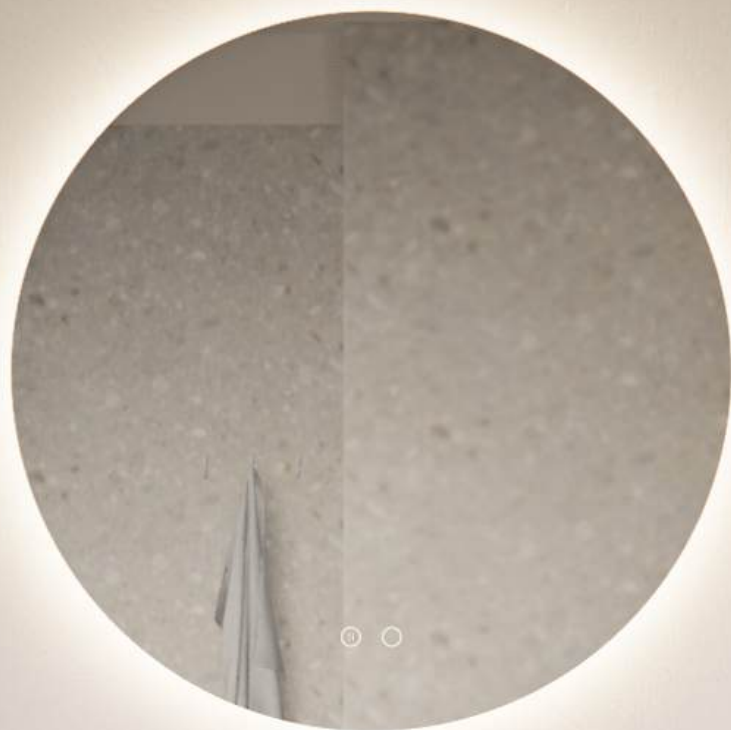

Oko

Over de spiegel Oko

Afmeting cm	Artikelnummer	Adviesprijs
40	6C040V2	€ 240,00
60	6C060V2	€ 260,00
70	6C070V2	€ 280,00
80	6C080V2	€ 300,00
90	6C090V2	€ 315,00
100	6C100V2	€ 395,00
120	6C120V2	€ 400,00
140	6C140V2	€ 520,00