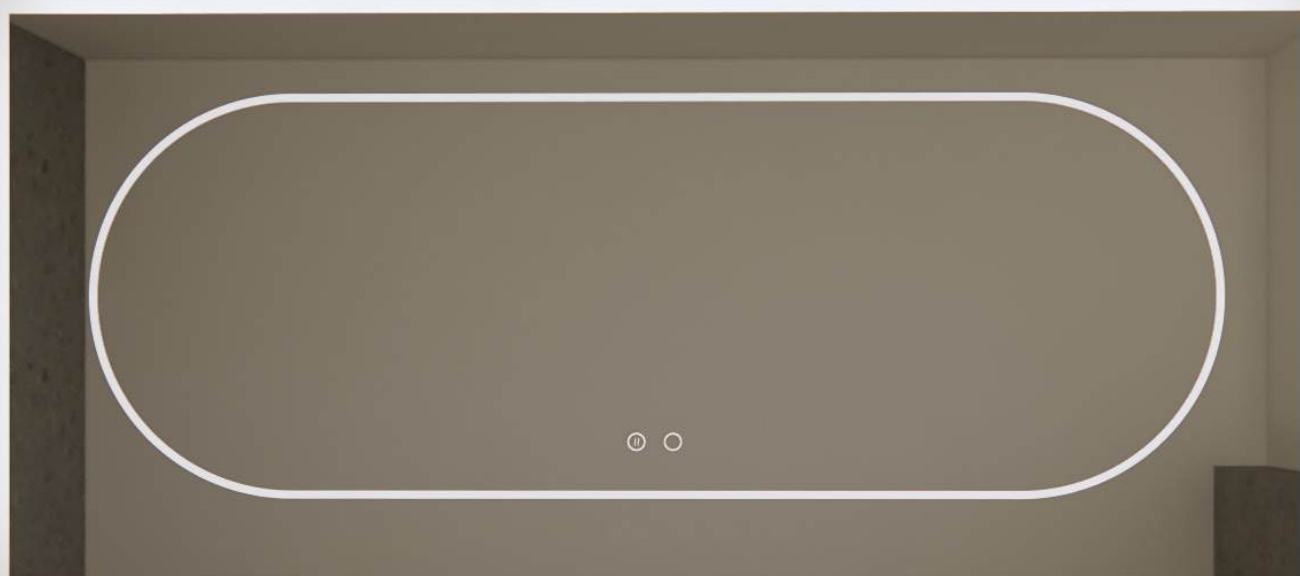

Nova Horizontaal

Over de spiegel Nova Horizontaal

Afmeting cm	Artikelnummer	Adviesprijs
100 x 70	SO100V2	€ 570,00
120 x 70	SO120V2	€ 665,00
140 x 70	SO140V2	€ 705,00
160 x 70	SO160V2	€ 810,00
180 x 70	SO180V2	€ 875,00