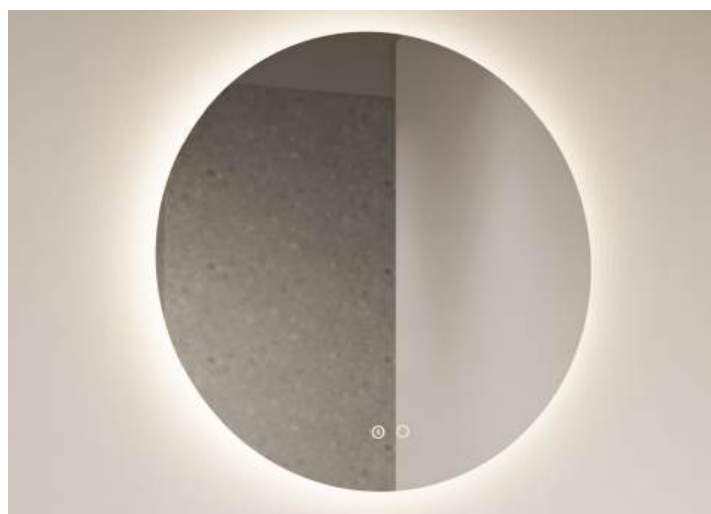

Rookglas

Kies voor stijlvol rookglas tegen een meerprijs van 20%, levertijd 3-5 weken.

Oko

Over de spiegel Oko

Afmeting cm	Artikelnummer	Adviesprijs
40	6C040V2	€ 240,00
60	6C060V2	€ 260,00
70	6C070V2	€ 280,00
80	6C080V2	€ 300,00
90	6C090V2	€ 315,00
100	6C100V2	€ 395,00
120	6C120V2	€ 400,00
140	6C140V2	€ 520,00