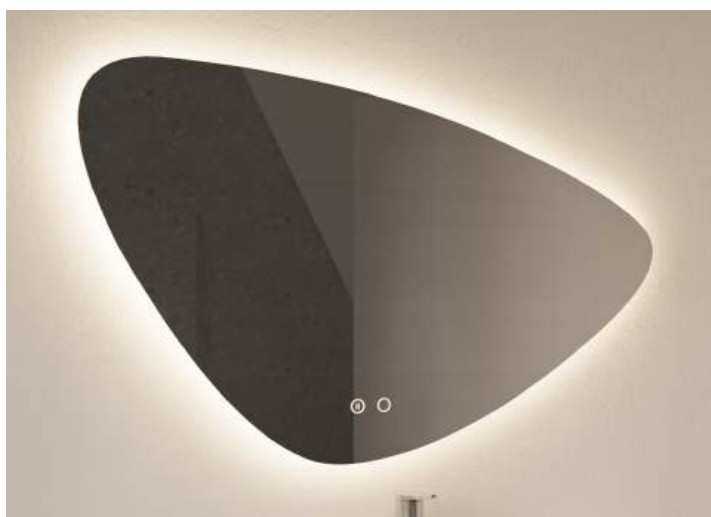

Rookglas

Kies voor stijlvol rookglas tegen een meerprijs van 20%, levertijd 3-5 weken.

Strano

Over de spiegel Strano

Afmeting cm	Artikelnummer	Adviesprijs
60 x 35	6J060V2	€ 330,00
80 x 47	6J080V2	€ 400,00
100 x 59	6J100V2	€ 485,00
120 x 78	6J120V2	€ 580,00