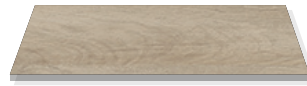

Zeus, Hermes, Apollo, Hera Fit For All Topplaten

Fit For All 36MM Natuur Eiken

240 CM	€ 320,00	5A240DD
200 CM	€ 280,00	5A200DD
180 CM	€ 260,00	5A180DD
160 CM	€ 230,00	5A160DD
140 CM	€ 190,00	5A140DD
120 CM	€ 160,00	5A120DD
100 CM	€ 135,00	5A100DD
90 CM	€ 120,00	5A090DD
80 CM	€ 110,00	5A080DD
70 CM	€ 105,00	5A070DD
60CM	€ 90,00	5A060DD