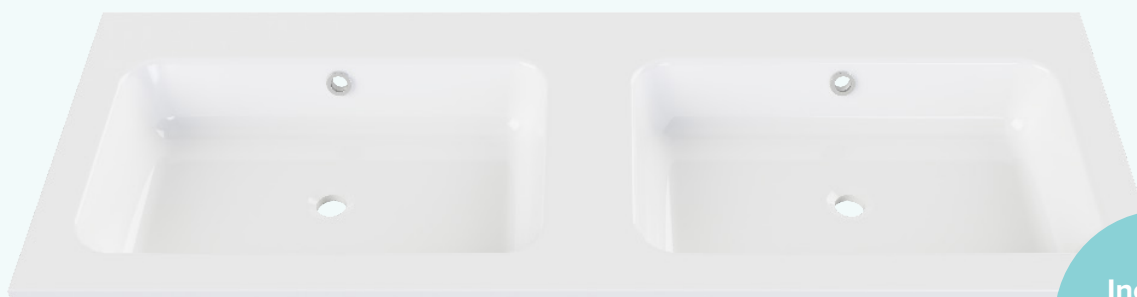

Asia

**Inclusief
Clickwaste**

Asia Modellen

Geschikt voor

Excl. Milan, Hades, Cubez, Shapez

Materiaal

Cast Marble