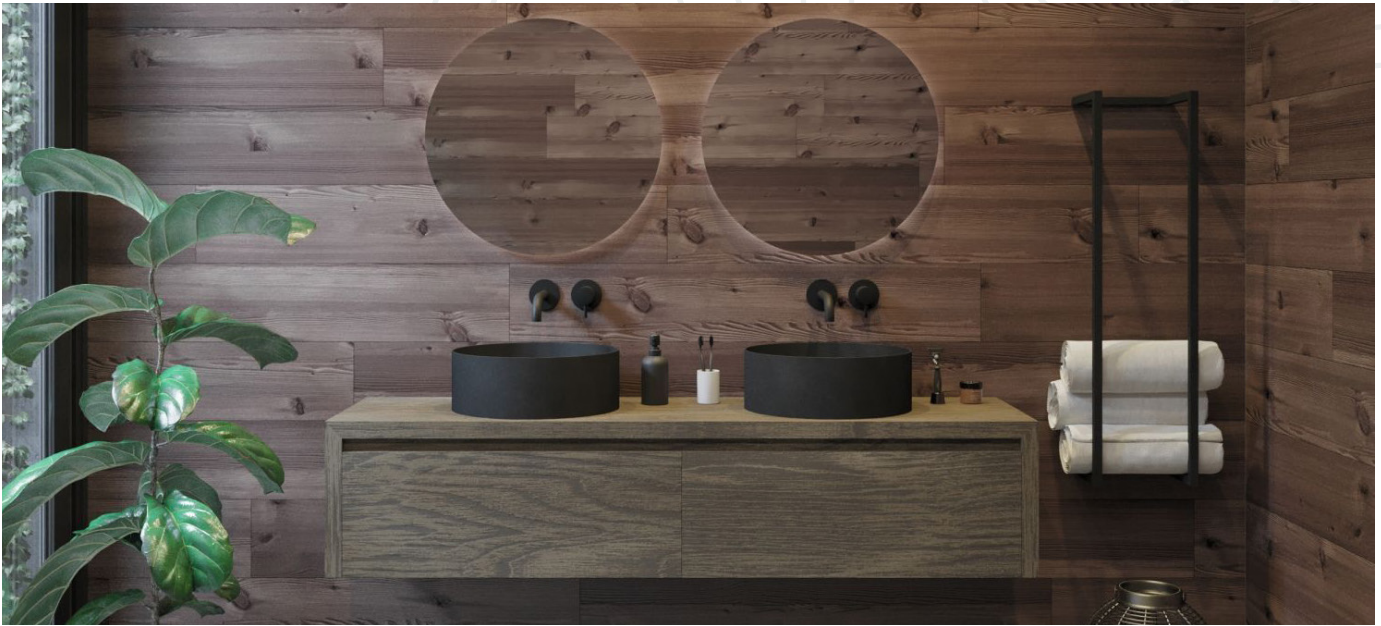

Ares

Ash Grey

Corn Silk

Castle Brown

Pure

Charcoal

Direct leverbaar

Wastafels & -kommen: Pagina 170

Topplaten: Pagina 196

Beschikbare maten in CM

60 | 80 | 90 | 100 | 120 | 140 | 160 | 180