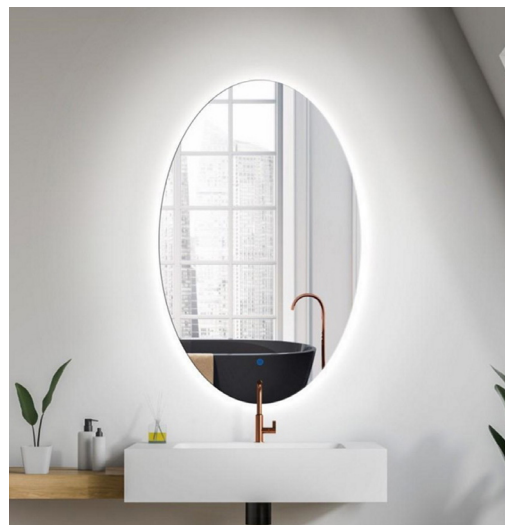

Met dimbare verlichting

De spiegel is dimbaar in de tinten 3500K, 5000K en 6500K. We raden 3500 Kelvin aan als u een ontspannen sfeer in de badkamer wilt creëren. Wilt u beter zicht hebben dan is 5000K of 6500K Kelvin vaak prettiger om mee te werken. Dit zijn wat koelere en wittere kleuren dan 3500K.