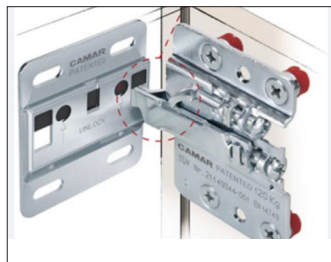

Gliss Design maakt gebruik van Blum metal box ladegeleiders tenzij anders vermeld bij het product.

Meubelen van Gliss Design beschikken standaard over het het Easy Connect Wand Mechanisme.

“

“Van grootschalige projecten tot specifieke maatwerk oplossingen; met onze persoonlijke aanpak weet Gliss Design zich bij iedere aanvraag te onderscheiden.”