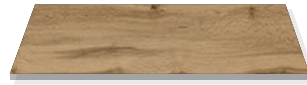

Fit For All 36MM Rustiek Eiken

240 CM	€ 320,00	5A240DJ
200 CM	€ 280,00	5A200DJ
180 CM	€ 260,00	5A180DJ
160 CM	€ 230,00	5A160DJ
140 CM	€ 190,00	5A140DJ
120 CM	€ 160,00	5A120DJ
100 CM	€ 135,00	5A100DJ
90 CM	€ 120,00	5A090DJ
80 CM	€ 110,00	5A080DJ
70 CM	€ 105,00	5A070DJ
60CM	€ 90,00	5A060DJ