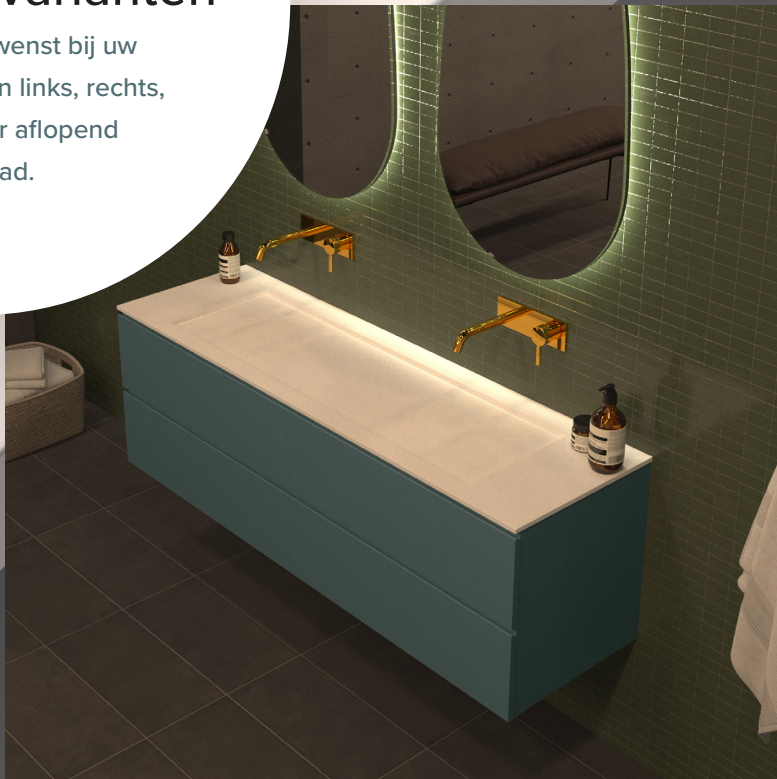

Aflopende varianten

Geef indien gewenst bij uw
bestelling aan: een links, rechts,
voor of -achter aflopend
inlegblad.