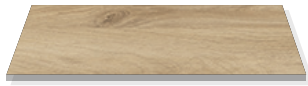

Zeus, Hermes, Apollo, Hera Fit For All Topplaten

Fit For All 36MM Natuur Eiken

240 CM	€ 320,00	5A240DD
200 CM	€ 280,00	5A200DD
180 CM	€ 260,00	5A180DD
160 CM	€ 230,00	5A160DD
140 CM	€ 190,00	5A140DD
120 CM	€ 160,00	5A120DD
100 CM	€ 135,00	5A100DD
90 CM	€ 120,00	5A090DD
80 CM	€ 110,00	5A080DD
70 CM	€ 105,00	5A070DD
60CM	€ 90,00	5A060DD