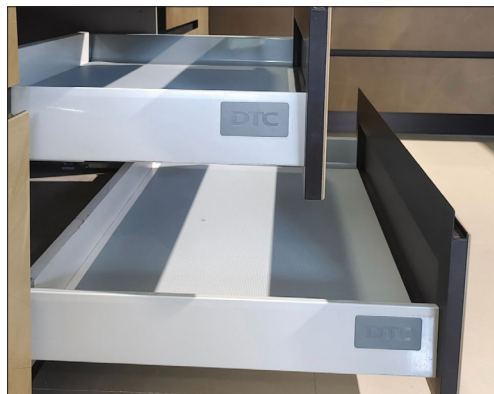

PRIJZEN ONDERKAST MILAN

	60 CM	80 CM	100 CM	120 CM	140 CM
ARTISAN EIKEN	€ 216,00 OM060AE	€ 225,00 OM080AE	€ 268,00 OM100AE	€ 410,00 OM120AE	€ 440,00 OM140AE
CHOCO EIKEN	€ 216,00 OM060CE	€ 225,00 OM080CE	€ 268,00 OM100CE	€ 410,00 OM120CE	€ 440,00 OM140CE
KASTANJE EIKEN	€ 216,00 OM060KA	€ 225,00 OM080KA	€ 268,00 OM100KA	€ 410,00 OM120KA	€ 440,00 OM140KA
MAT ZWART	€ 216,00 OM060MZ	€ 225,00 OM080MZ	€ 268,00 OM100MZ	€ 410,00 OM120MZ	€ 440,00 OM140MZ

PRIJZEN HOGE KAST MILAN

	160 X 35 X 35 CM
ARTISAN EIKEN	€ 395,00 HGM160AE
CHOCO EIKEN	€ 395,00 HGM160CE
KASTANJE EIKEN	€ 395,00 HGM160KA
MAT ZWART	€ 395,00 HGM160MZ

Metal box softclose ladedeiders