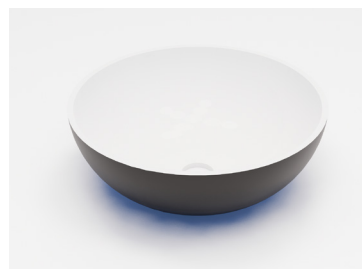

Zwart Wit

CM	Artikelnummer	Prijs
40x40	6C040CA	€ 255,00
40x40	6C040LG	€ 255,00
40x40	6C040MW	€ 210,00
40x40	6C040MZ	€ 255,00
40x40	6C040OG	€ 255,00
40x40	6C040WG	€ 190,00
40x40	6C040ZW	€ 255,00