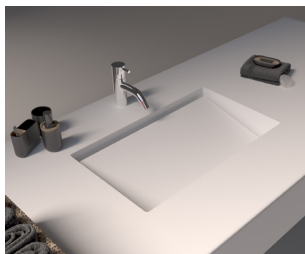

Wastafel Acis

Geschikt voor

Excl. Milan, Hades, Anelius, Cubez, Shapez

Materiaal

Solid Surface

Oppedikt Enkel Mat Wit

Oppedikt Enkel Mat Zwart

Slim Enkel Mat Wit