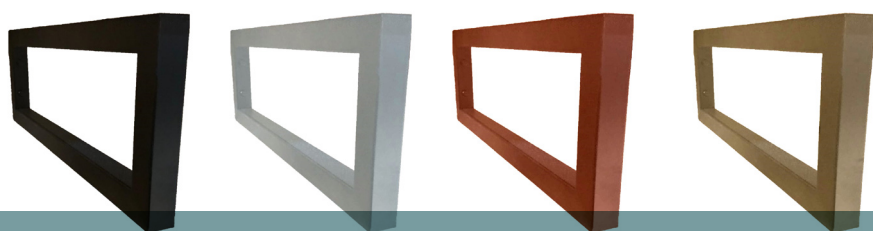

Wastafel beugels

Geschikt de bovenste wastafelblad

Zichtbare beugels

Kleur:	Afmeting:	Artikelnummer:	Advies prijs:
Mat Wit	2CM	9X002G1	€ 170,00
Mat zwart	2CM	9X001F1	€ 170,00
Mat Goud	2CM	9X004A1	€ 140,00
Koper	2CM	9X002G1	€ 140,00
Mat Wit	4CM	9X012G1	€170,00
Mat zwart	4CM	9X011F1	€170,00
Mat Goud	4CM	9X014A1	€150,00
Koper	4CM	9X013B1	€150,00

Geschikt de bovenste wastafelblad

Onzichtbare beugels

Kleur:	Artikelnummer:	Advies prijs:
Mat zwart	9X018F1	€ 120,00
Mat Goud	9X020A1	€ 75,00
Koper	9X019B1	€ 75,00