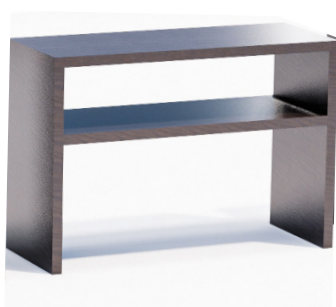

120 CM
€ 1530,00