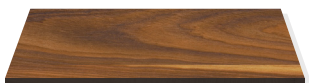

Walnut 36 MM

240 CM	€ 680,00	TPWN240
200 CM	€ 570,00	TPWN200
180 CM	€ 520,00	TPWN180
160 CM	€ 475,00	TPWN160
140 CM	€ 425,00	TPWN140
120 CM	€ 355,00	TPWN120
100 CM	€ 315,00	TPWN100
90 CM	€ 280,00	TPWN090
80 CM	€ 250,00	TPWN080
70 CM	€ 215,00	TPWN070
60CM	€ 190,00	TPWN060