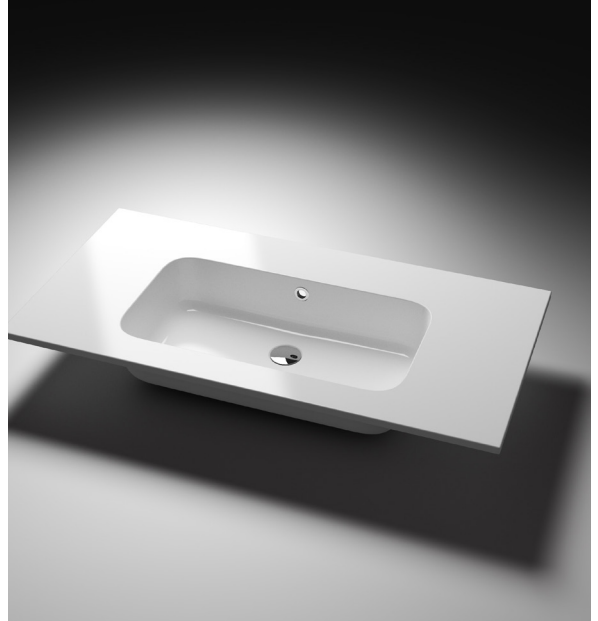

5. Kies uw powerbox

Powerbox
Verlichtingsschakelaar
€42,00
9Z020E1

SPIEGELS: TRITON
WASTAFEL: ACIS
ONDERKAST: ZEUS

Wastafels & Waskommen

Onze collectie wastafels en waskommen durven wij inmiddels vrij uitgebreid te noemen. Van keramische waskommen tot solid surface wastafels en van hoogglans wit tot mat zwart; we hebben het allemaal. We zijn dan ook in de veronderstelling dat er voor ieder wat moois tussen zit, ongeacht smaak, budget of ruimte.