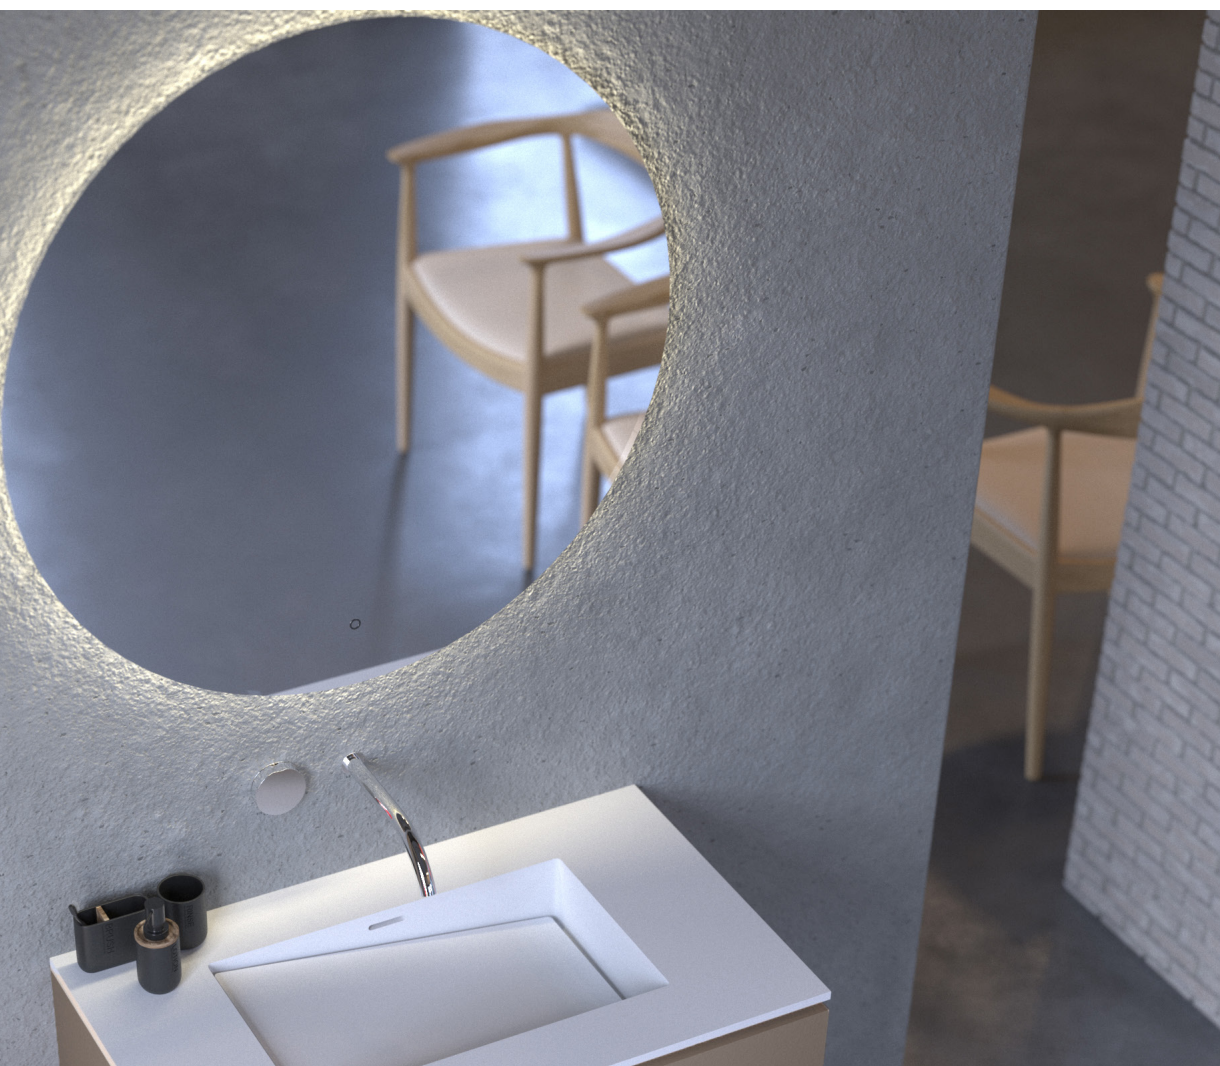

Arte Inbouw Hoogglans Wit

CM	Kraangat	Artikelnummer	Prijs
52 x 44	1 x	ARTINBHW520	€ 190,00
52 x 44	0 x	ARTINBHW52	€ 190,00

Arte Half Inbouw Hoogglans Wit

CM	Kraangat	Artikelnummer	Prijs
52 x 44	1 x	ARTHIIHW520	€ 190,00
52 x 44	0 x	ARTHIIHW52	€ 190,00

Arte Inbouw Mat Wit

CM	Kraangat	Artikelnummer	Prijs
52 x 44	1 x	ARTINMW520	€ 190,00
52 x 44	0 x	ARTINMW52	€ 190,00

Arte Half Inbouw Mat Wit

CM	Kraangat	Artikelnummer	Prijs
52 x 44	1 x	ARTHIMW520	€ 190,00
52 x 44	0 x	ARTHIMW52	€ 190,00

Arte Inbouw Mat Zwart

CM	Kraangat	Artikelnummer	Prijs
52 x 44	1 x	ARTINBMZ520	€ 190,00
52 x 44	0 x	ARTINBMZ52	€ 190,00

Arte Half Inbouw Mat Zwart

CM	Kraangat	Artikelnummer	Prijs
52 x 44	1 x	ARTHIMZ520	€ 190,00
52 x 44	0 x	ARTHIMZ52	€ 190,00

SPIEGEL: OKO